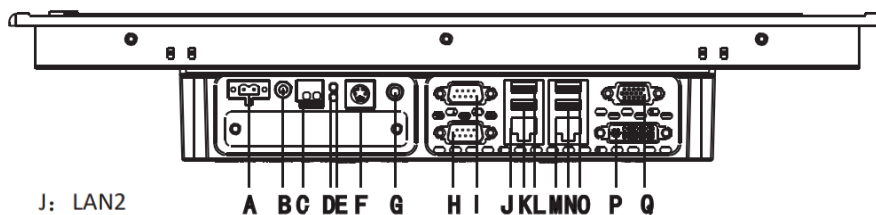

Тыльная сторона