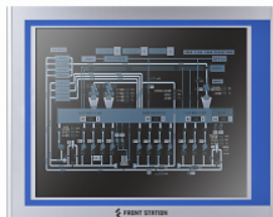

FRONT Station 260.200

»» Спецификация

Система

Процессор

- Intel Celeron J6412 (2.0ГГц)
- TDP 10Вт

Оперативная память

- 4Гб DDR4 SO-DIMM (до 16Гб макс.)

Графика

- Intel UHD Graphics

Дисплей

- Диагональ экрана: 17"
- Разрешение экрана: 1280 x 1024
- Соотношение сторон: 4:4
- Яркость: 250 кд/кв.м
- Контрастность: 1000:1
- Тип сенсорного экрана: Резистивный

Интерфейсы ввода/вывода

- 1x DVI-I, 1x VGA
- 2x RS-232/485, 2x RS-232
- 4x USB 3.0, Тип-A
- 2x GbE RJ45 (Intel)
- 2 x PS/2 подключение клавиатуры и мыши
- Wi-Fi (Опция)

Хранение данных

- 1x 2.5" SATA HDD/SSD
- 1x mSATA
- Предустановлено 64Гб SSD(Можно конфигурировать)

Слоты расширения

- 1x Mini PCIe с поддержкой Wi-Fi/3G

Питание устройства

- Тип разъема: клеммная колодка
- Входное питание 12~24В, DC
- Блок питания (в комплекте поставки)

Физические параметры

- Размеры: 434x342x73мм
- Конструкция корпуса: Алюминий, сталь
- Система охлаждения: Пассивная
- Вид монтажа: VESA, монтаж в панель.
Настенное, настольное (Опция)