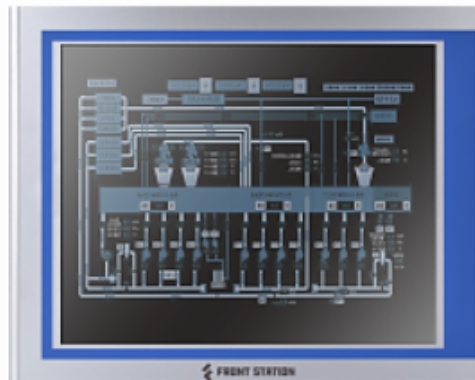

»» Внешний вид

Лицевая сторона