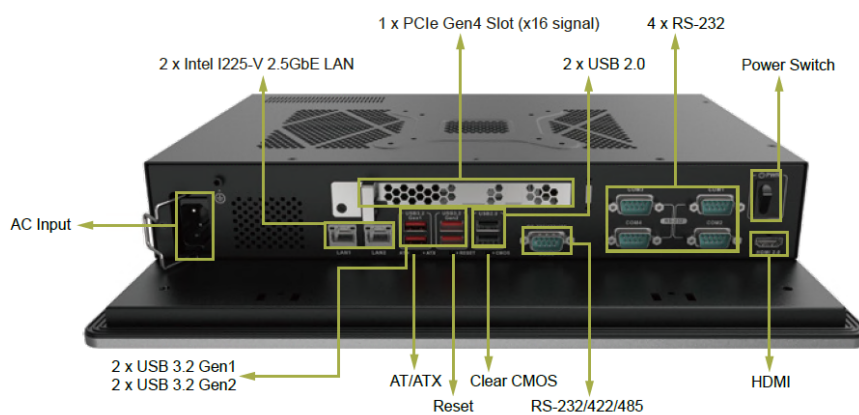

Тыльная сторона