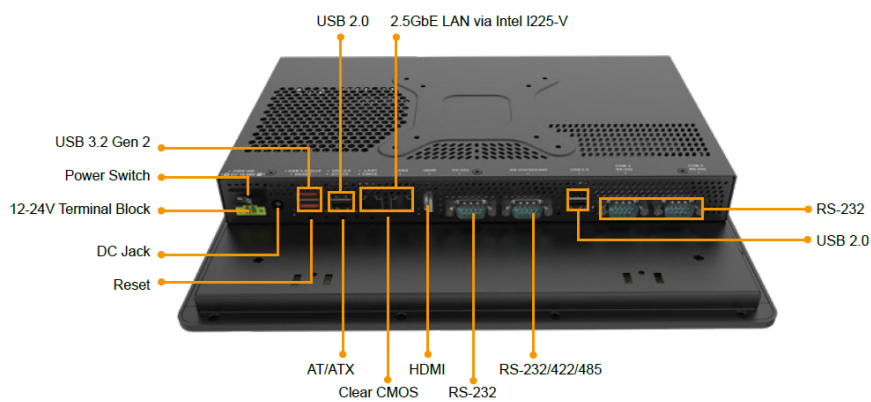

Тыльная сторона